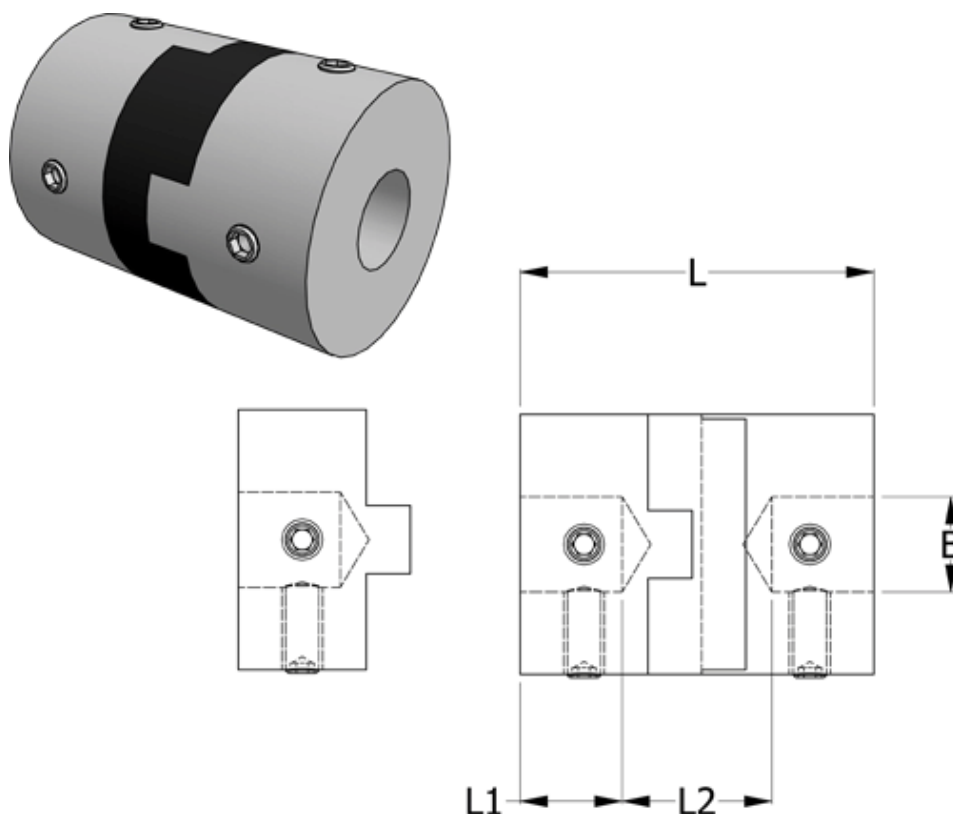

Article number: 33212324142

Description: Oldham coupling hub 232.41.42 ALU
with set screw hub, bore 16 mm

Measures

B1 = 16

D = 41.3

L = 50.8

L1 = 16.7

L2 = 17.4

Note: Overnævnte varenr. er kun for et koblingsnav. Der går 2 koblingsnav og 1 element til 1 komplet kobling

Screw = M5

Torque (Nm) = 17